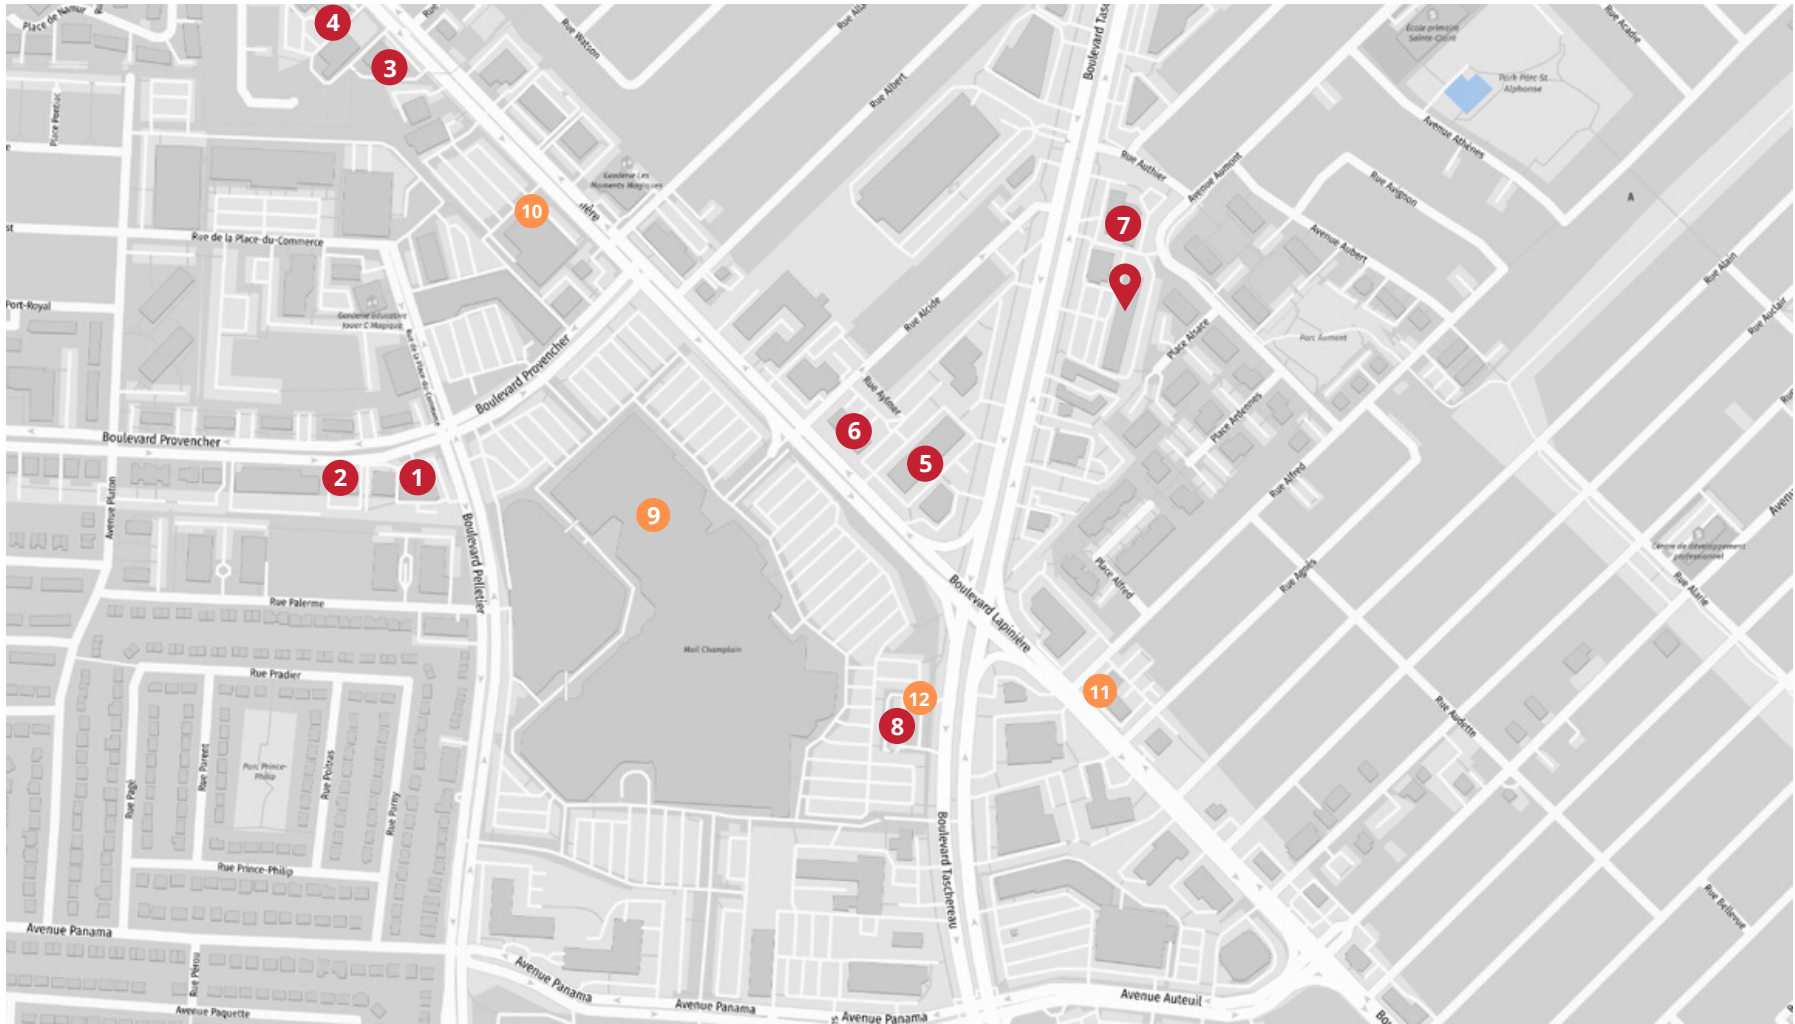

Faits saillants | Highlights

- Immeuble commercial avec bureaux à louer au coeur de Brossard, dans le secteur du Mail Champlain.
- Espaces bureaux au 1er étage.
- Facilement accessible en transport en commun (ligne 41, 54, 77) et en voiture puisqu'il y a de nombreux stationnements disponibles.
- De nombreux restaurants et boutiques se trouvent à proximité, rendant l'endroit dynamique.
- Commercial building with offices for rent in the heart of Brossard, in the Mail Champlain sector.
- Office spaces on the 1st floor.
- Easily accessible by public transport (line 41, 54, 77) and by car since there are many parking lots available.
- Many restaurants and shops are nearby, making the place vibrant.

Restaurants et cafés

- 1 Le Tandoor
- 2 Abshar
- 3 Cyclo Sandwichs
- 4 Shoji Sushi

- 5 Eggsquis
- 6 Maison Sai Yan
- 7 Shogun
- 8 Tim Hortons

Services

- 9 RBC
- 10 Métro
- 11 Familiprix
- 12 Esso